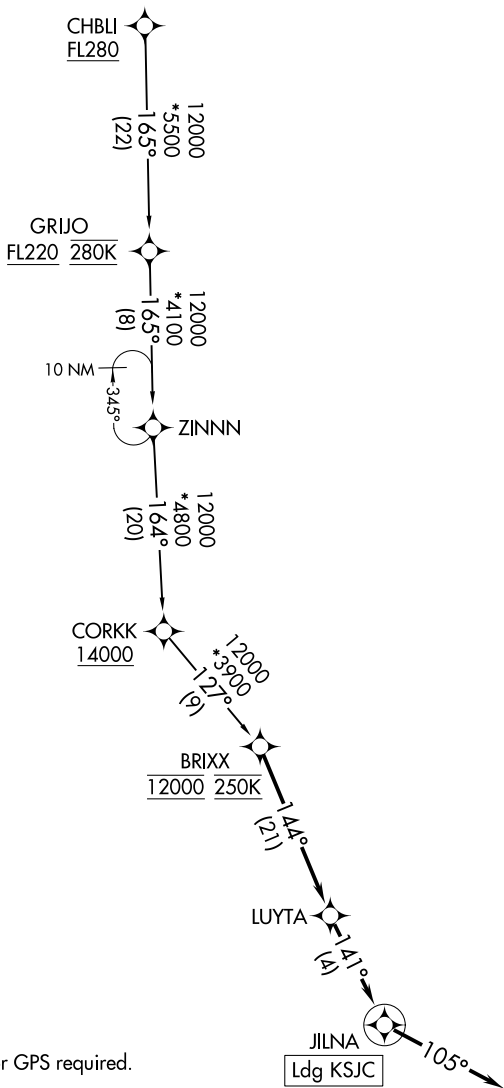

(BRXX.BRXX3) 21168

# BRXX THREE ARRIVAL (RNAV)

AL-693 (FAA)

NORMAN Y MINETA SAN JOSE INTL (SJC)  
SAN JOSE, CALIFORNIA

OAKLAND CENTER  
125.85 323.0  
NORCAL APP CON  
133.95 317.6  
D-ATIS  
126.95  
GND CON  
121.7  
SAN JOSE TOWER\*  
124.0 257.6

## ARRIVAL ROUTE DESCRIPTION

# BRXX THREE ARRIVAL (RNAV)

(BRXX.BRXX3) 17JUN21

SAN JOSE, CALIFORNIA  
NORMAN Y MINETA SAN JOSE INTL (SJC)

SW-2, 22 FEB 2024 to 21 MAR 2024

SW-2, 22 FEB 2024 to 21 MAR 2024