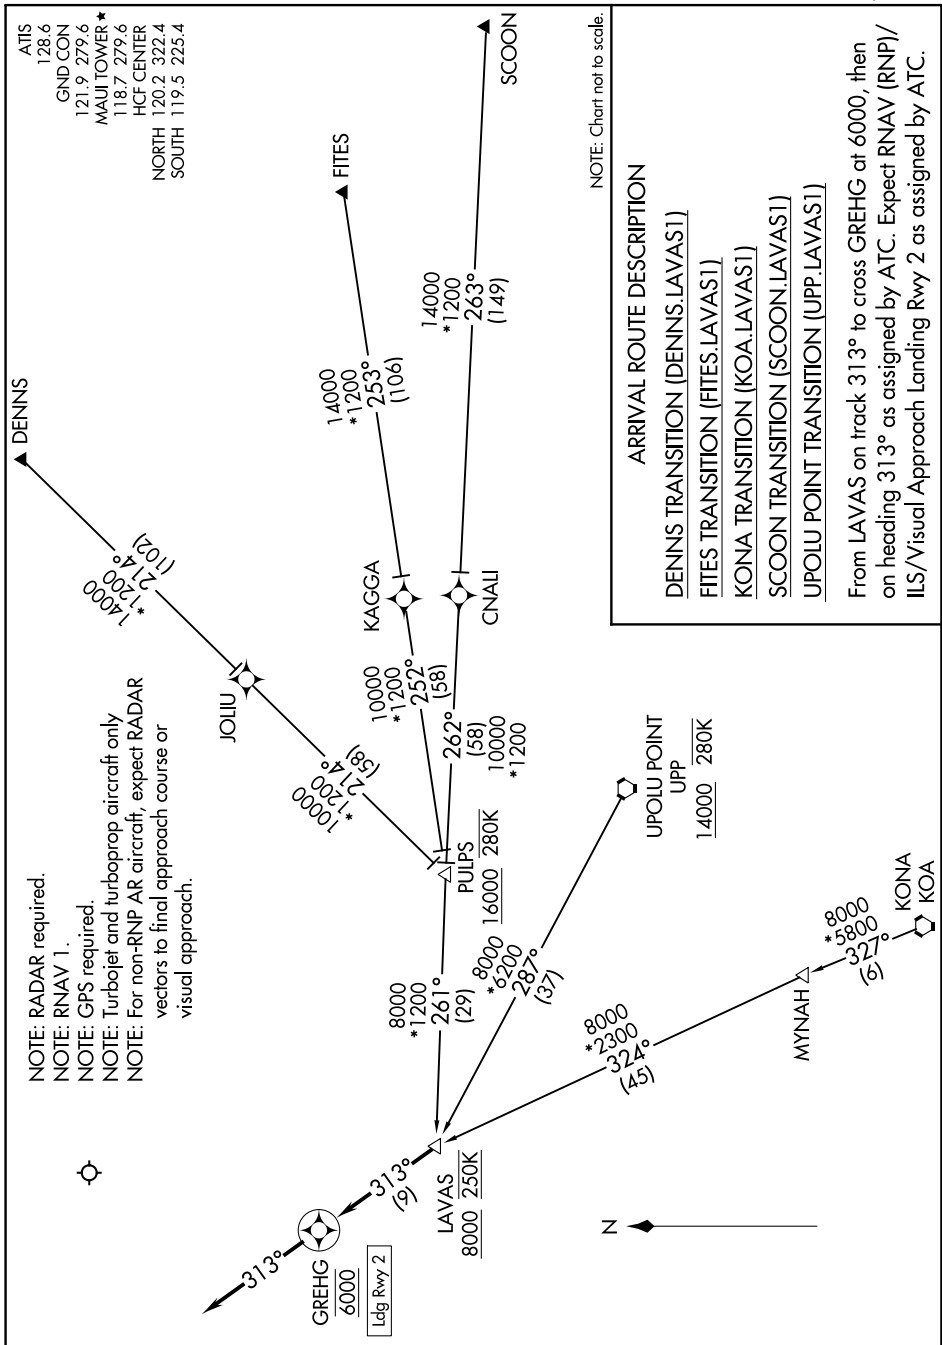

(LAVAS.LAVAS1) 19171

# LAVAS ONE ARRIVAL (RNAV)

AL-762 (FAA)

KAHULUI (OGG) (PHOG)

KAHULUI, HAWAII

PAC, 25 JAN 2024 to 21 MAR 2024

# LAVAS ONE ARRIVAL (RNAV)

(LAVAS.LAVAS1) 20JUN19

KAHULUI, HAWAII

KAHULUI (OGG) (PHOG)

PAC, 25 JAN 2024 to 21 MAR 2024